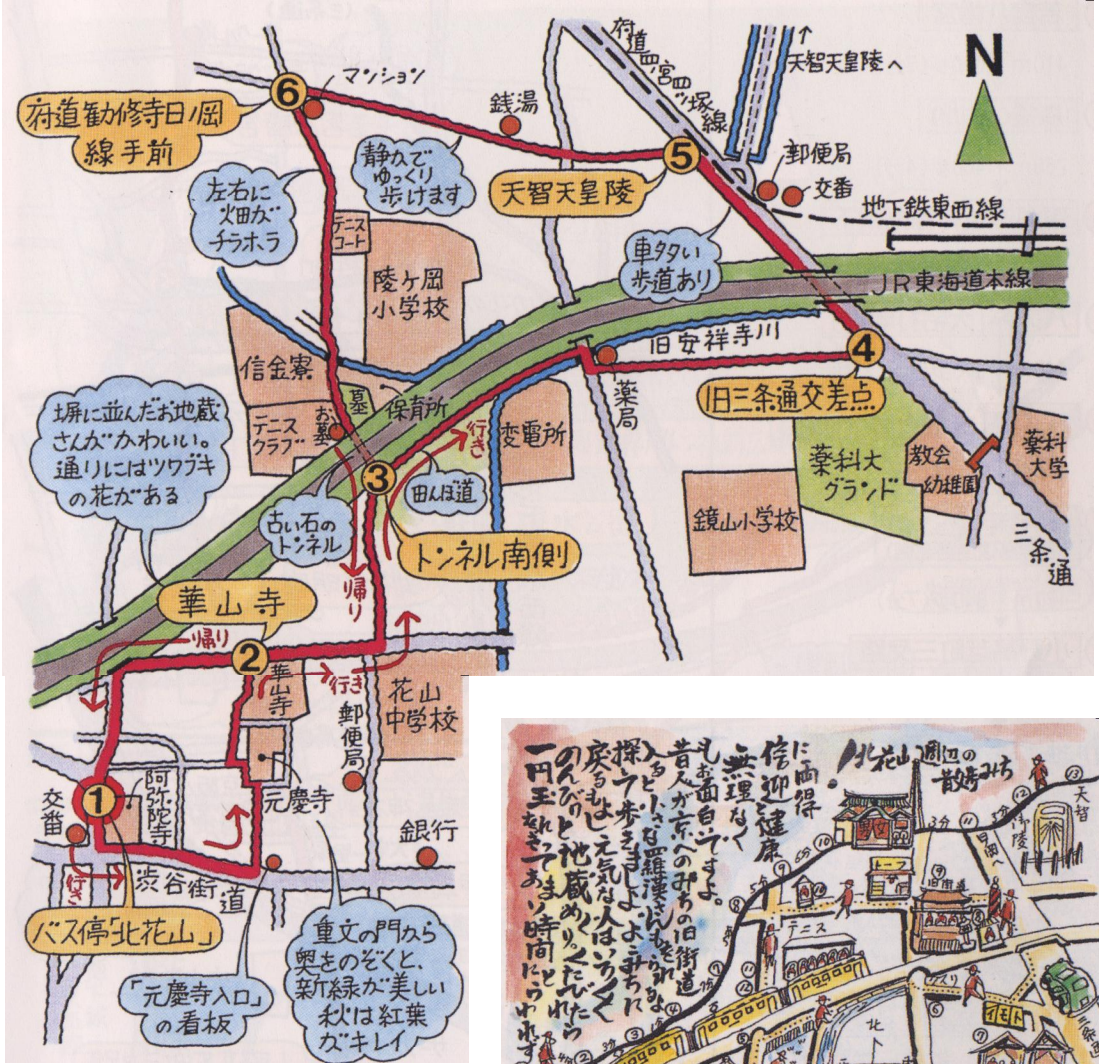

地蔵さんゆっくりめぐり

約3.0km, 4520歩(46分)

一円玉をにぎってゆっくり
お地蔵さん参りをしてみませ
んか。信仰と健康の掛橋に両
得を願って歩きましょう。

つりやん